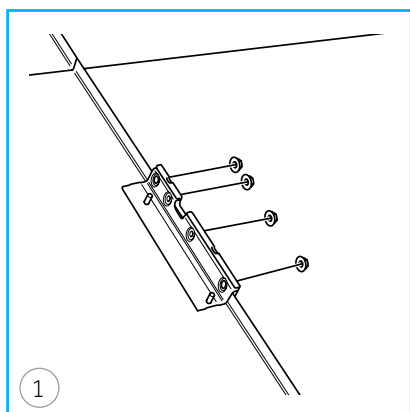

Monteringsanvisning

Skyddsräcke för taklucka och takfönster på högerfalsade plåttak med dubbel fals

FÖRBEREDANDE INFORMATION

Räcket monteras runt taklucka eller takfönster. Bredden på räcket anpassas efter luckans bredd med eller utan steg och efter fönstrets mått. Eventuella kapytor på röret målas med bättringsfärg. Dubbelfalsad stålplåt, min 0,6 mm tjocklek.

MONTERING

1
Montera konsolfästet med 4 st bultar och muttrar. Se till att klackarna hamnar under falskanten och drag åt med 30 Nm.