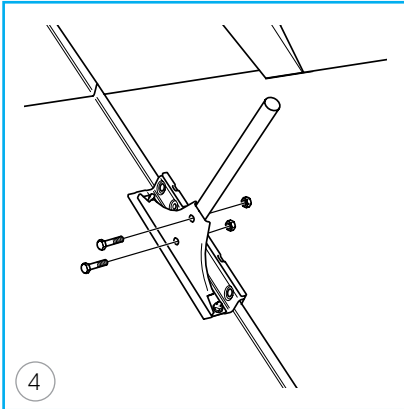

### MONTERING

1  
Montera konsolfästet med 4 st bultar och muttrar. Se till att klackarna hamnar under falskanten och drag åt med 30 Nm.

2  
Montera resterande konsolfästen vid utmätt position på taket.

3  
Montera stödbenskonsolerna mot konsolfästet med 2 st certifierade M8 muttrar.

Montera respektive stödben mot stödbenskonsolerna med två bultar och muttrar i varje konsol.

Lägg den obockade T-kopplingen mot ett plant underlag och placera ett räckerör mot ena sidan. Placera foten på räckeröret och böj sedan T-kopplingen runt röret. Lämna den svagt öppen, så att ytbehandlingen på räckeröret ej skadas vid påträdnig.