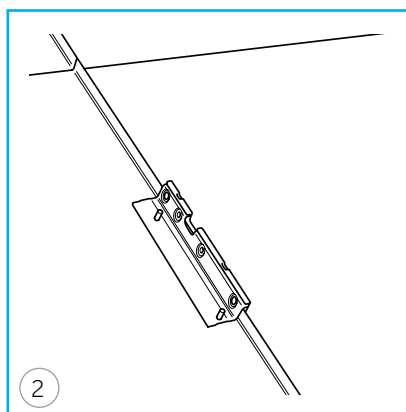

2
Montera resterande konsolfästen vid utmätt position på taket.