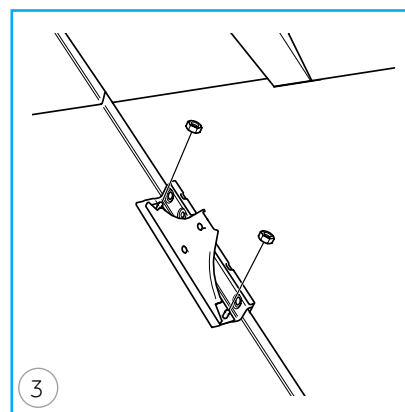

3
Montera stödbenskonsolerna mot konsolfästet med 2 st certifierade M8 muttrar.