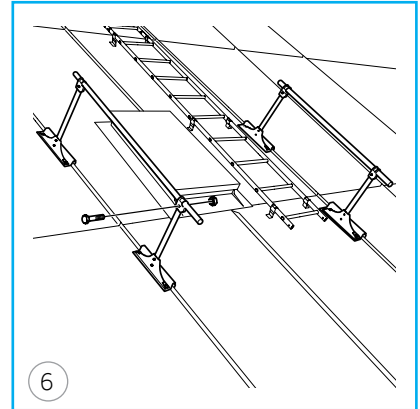

Montera handräcket 1,2 m på stödbenen med T-kopplingar. En bult och mutter till varje T-koppling.