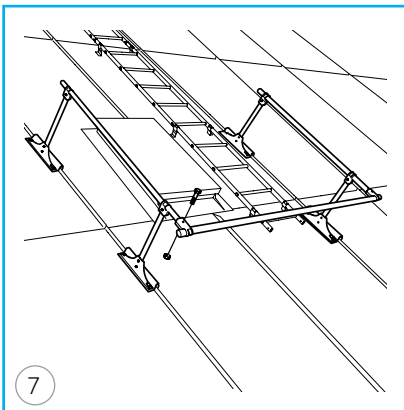

Montera handräcket 2,15 m på handräckena 1,2 m med T-kopplingar. I bägge ändar på handräcke 2,15 m skall M8 bult samt mutter monteras (låsnig mot glidning).

Denna monteringsanvisning beskriver hur taksäkerhetsprodukterna skall fästas till den bärande konstruktionen. Dimensionering och utförande av den i taket underliggande konstruktionen (såsom råspont, bärläkt, m.m.) förutsätts överensstämma med rekommendationerna i den vid montagetillfället gällande AMA Hus. Vid eventuell kapning skall samtliga kapytor målas med BMI:s bättringsfärg. Efter utfört montage tillse att samtliga genomföringar genom yttäckning alternativt tätskikt är erforderligt tätade.

Monier Roofing AB / BMI Group Sverige

Box 7
611 11 Jönåker
Sverige
bmigroup.com/se

Icopal AB / BMI Group Sverige

Box 848
201 80 Malmö
Sverige
bmigroup.com/se