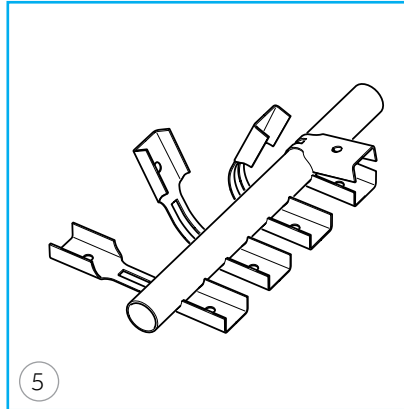

### FÖRBEREDANDE INFORMATION

Räcket monteras runt taklucka eller takfönster. Bredden på räcket anpassas efter luckans bredd med eller utan steg och efter fönstrets mått. Eventuella kapytor på röret målas med bättringsfärg. Dubbelfalsad stålplåt, min 0,6 mm tjocklek.

### MONTERING

1  
Montera konsolfästet med 4 st bultar och muttrar. Se till att klackarna hamnar under falskanten och drag åt med 30 Nm.

2  
Montera resterande konsolfästen vid utmätt position på taket.

3  
Montera stödbenskonsolerna mot konsolfästet med 2 st certifierade M8 muttrar.

Montera respektive stödben mot stödbenskonsolerna med två bultar och muttrar i varje konsol.

Lägg den obockade T-kopplingen mot ett plant underlag och placera ett räckerör mot ena sidan. Placera foten på räckeröret och böj sedan T-kopplingen runt röret. Lämna den svagt öppen, så att ytbehandlingen på räckeröret ej skadas vid påträdnig.